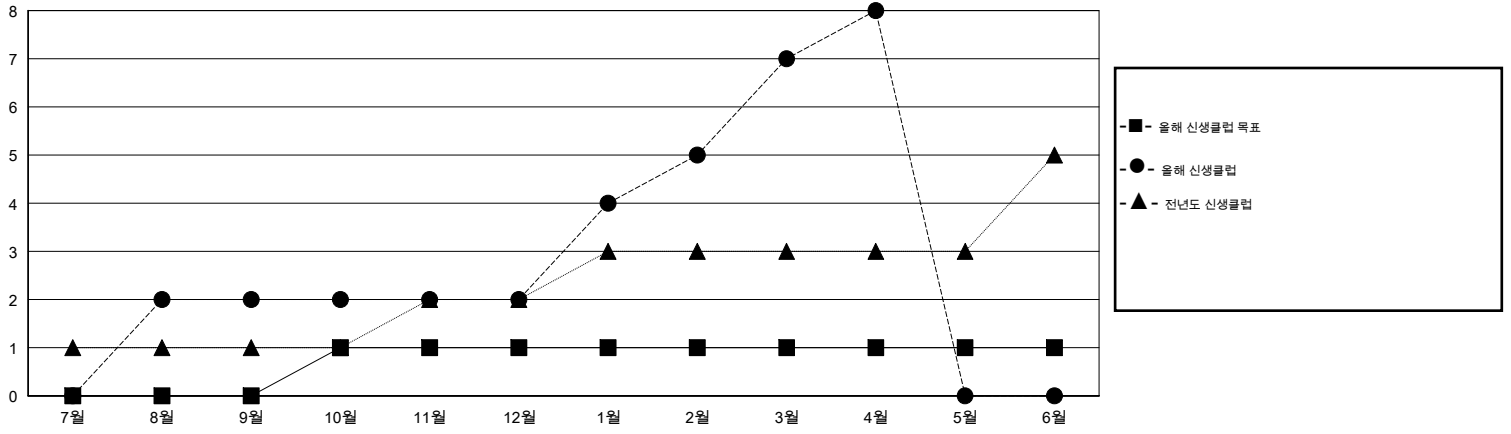

MONTHLY MEMBERSHIP PROGRESS REPORT

District 354 D

Results as of: 4/30/2016

GMT: Joong-Ho Son

장소 REPUBLIC OF KOREA

현장지역 GMT 5

클럽					회원 1인당				
결과- 2015-2016					결과- 2015-2016				
사분기	신생클럽 목표	신생클럽	해산된 클럽	순 증강/감소	사분기	신입회원 목표	추가된 차터 및 신입 회원	퇴회 회원	순 증강/감소
7월/8월/9월	0	2	3	-1	7월/8월/9월	160	310	107	203
10월/11월/12월	1	0	2	-2	10월/11월/12월	-10	190	341	-151
1월/2월/3월	0	5	0	5	1월/2월/3월	200	583	53	530
4월/5월/6월	0	1	0	1	4월/5월/6월	-250	67	59	8

목표 및 누적 신생클럽 수

목표 및 누적 회원수

해산된 클럽: 5	1명 이상의 신입회원을 등록한 164 CLUBS OF 204	성별 분포
		남성 4,416 (69.90%)
		여성 1,902 (30.10%)
퇴회회원	여기에 클릭하여 현황보고 내용 검토	가족단위 회원 21
작고 12		세대주 10
클럽해산 63		비 세대주 11
기타 485		
합계 560		