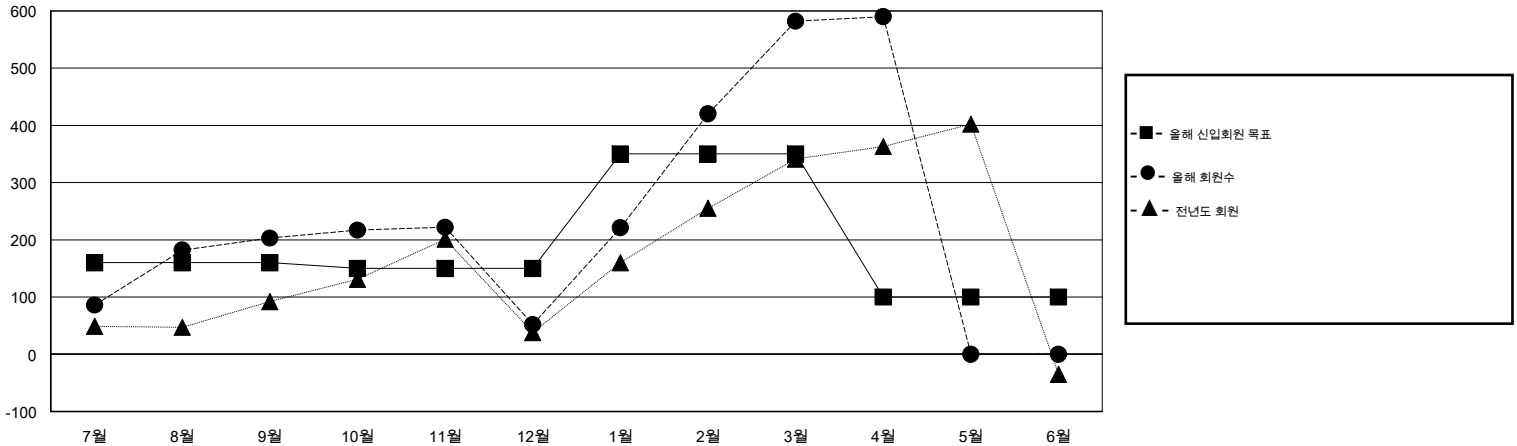

MONTHLY MEMBERSHIP PROGRESS REPORT

District 354 D

Results as of: 4/30/2016

GMT: Joong-Ho Son

장소 REPUBLIC OF KOREA

현장지역 GMT 5

클럽					회원 1인당				
결과- 2015-2016					결과- 2015-2016				
사분기	신생클럽 목표	신생클럽	해산된 클럽	순 증강/감소	사분기	신입회원 목표	추가된 차터 및 신입 회원	퇴회 회원	순 증강/감소
7월/8월/9월	0	2	3	-1	7월/8월/9월	160	310	107	203
10월/11월/12월	1	0	2	-2	10월/11월/12월	-10	190	341	-151
1월/2월/3월	0	5	0	5	1월/2월/3월	200	583	53	530
4월/5월/6월	0	1	0	1	4월/5월/6월	-250	67	59	8

목표 및 누적 신생클럽 수

목표 및 누적 회원수

해산된 클럽: 5	1명 이상의 신입회원을 등록한 164 CLUBS OF 204	성별 분포
		남성 4,416 (69.90%)
		여성 1,902 (30.10%)
퇴회회원	여기에 클릭하여 현황보고 내용 검토	가족단위 회원 21
작고 12		세대주 10
클럽해산 63		비 세대주 11
기타 485		
합계 560		